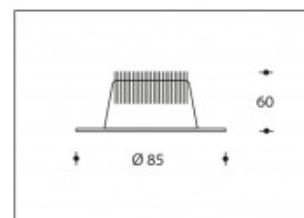

**2000-2800K Dimtone Triac Vigo 10W 700lm CRI >85****SHARP**

<b>Numéro de produit</b>	111902T
<b>Couleur</b>	Blanc
<b>Consommation totale (LED + Driver)</b>	11,5W
<b>Couleur claire</b>	2000-2800K
<b>Lumen output</b>	700lm
<b>CRI</b>	>85
<b>Faisceau de lumière</b>	45°
<b>Trou d'encastrement</b>	74mm
<b>Degré de protection IP</b>	IP44