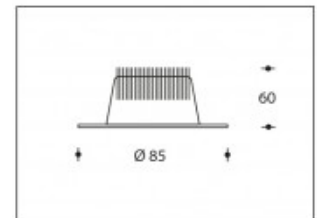

2700K 1-10V Dimmable Vigo 10W 750lm CRI >85**SHARP**

Numéro de produit	111901V
Couleur	Blanc
Consommation totale (LED + Driver)	11,5W
Couleur claire	2700K
Lumen output	750lm
CRI	>85
Faisceau de lumière	45°
Trou d'encastrement	74mm
Degré de protection IP	IP44