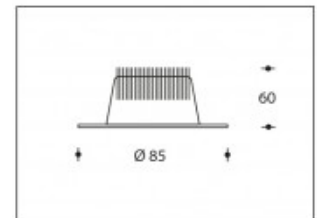

2700K DALI Dimmable Vigo 10W 750lm CRI >85**SHARP**

Numéro de produit	111901D
Couleur	Blanc
Consommation totale (LED + Driver)	11,5W
Couleur claire	2700K
Lumen output	750lm
CRI	>85
Faisceau de lumière	45°
Trou d'encastrement	74mm
Degré de protection IP	IP44