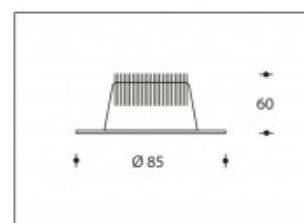

**3000K DALI Dimmable Vigo 10W 800lm CRI >85**

<b>Numéro de produit</b>	111900D
<b>Couleur</b>	Blanc
<b>Consommation totale (LED + Driver)</b>	11,5W
<b>Couleur claire</b>	3000K
<b>Lumen output</b>	800lm
<b>CRI</b>	>85
<b>Faisceau de lumière</b>	45°
<b>Trou d'encastrement</b>	74mm
<b>Degré de protection IP</b>	IP44

**SHARP**