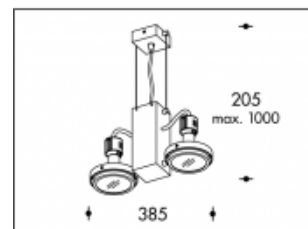

## 3000K 2x35W CDM-T G12 Gris Viviana

<b>Numéro de produit</b>	15412S93
<b>Couleur</b>	Gris
<b>Consommation totale</b>	78W
<b>Couleur claire</b>	3000K
<b>Lumen output</b>	8000lm
<b>CRI</b>	>90
<b>Faisceau de lumière</b>	45°
<b>Degré de protection IP</b>	IP20