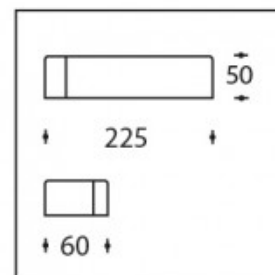

## 150W 24V VST LED Driver TCI

**Artikel nummer** 111642

**Volt** 24V

**Max Wat** 150W