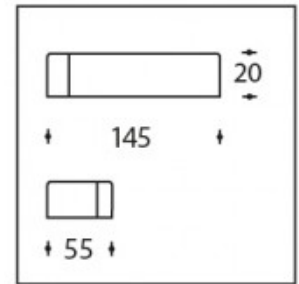

## 20W 24V EFU LED Driver TCI

<b>Artikel nummer</b>	111635
-----------------------	--------

<b>Volt</b>	24V
-------------	-----

<b>Max Wat</b>	20W
----------------	-----