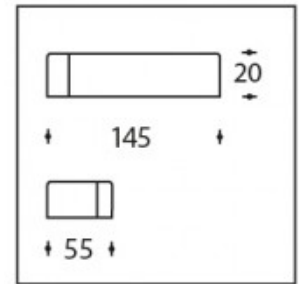

20W 24V EFU LED Driver TCI

Artikel nummer	111635
-----------------------	--------

Volt	24V
-------------	-----

Max Wat	20W
----------------	-----