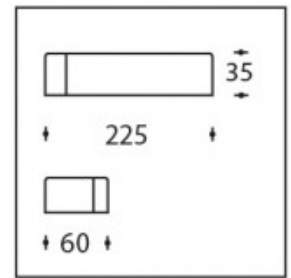

70W 24V VST LED Driver TCI

Artikel nummer	111641
Volt	24V
Max Wat	70W