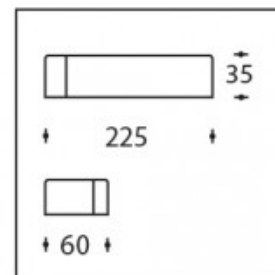

70W 24V VST LED Driver TCI

Artikel nummer	111641
Volt	24V
Max Wat	70W