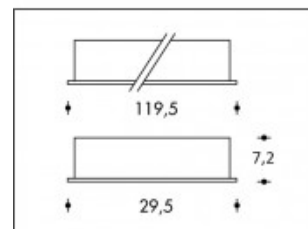

**4000K 1-10V Dimmable Burgos 25W LED 4400lm CRI >85****PHILIPS**

|  |                               |
|--|-------------------------------|
| <b>Artikel nummer</b>                  | 311265V                       |
| <b>Kleur</b>                           | Wit                           |
| <b>Systeem Vermogen (LED + Driver)</b> | 29W                           |
| <b>Type LED</b>                        | PHILIPS Fortimo LED Line Gen4 |
| <b>Licht kleur</b>                     | 4000K                         |
| <b>Lumen output</b>                    | 4400lm                        |
| <b>CRI</b>                             | >85                           |
| <b>Dimmable</b>                        | 1-10V                         |
| <b>Gatmaat</b>                         | 60x120cm                      |
| <b>IP-waarde</b>                       | IP20                          |