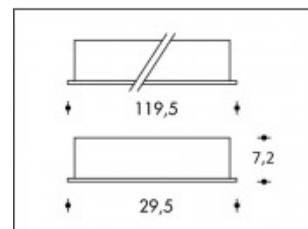

**4000K Burgos 25W LED 4400lm CRI >85****PHILIPS**

<b>Artikel nummer</b>	311265
<b>Kleur</b>	Wit
<b>Systeem Vermogen (LED + Driver)</b>	29W
<b>Type LED</b>	PHILIPS Fortimo LED Line Gen4
<b>Licht kleur</b>	4000K
<b>Lumen output</b>	4400lm
<b>CRI</b>	>85
<b>Dimmable</b>	Nee
<b>Gatmaat</b>	60x120cm
<b>IP-waarde</b>	IP20