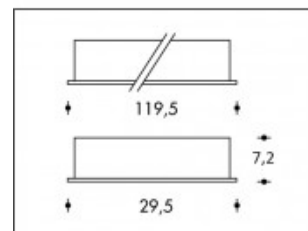

4000K Burgos 56W High Flux LED 8000lm CRI >85**PHILIPS**

| | |
|--|--------------------------------|
| Artikel nummer | 311275 |
| Kleur | Wit |
| Systeem Vermogen (LED + Driver) | 60W |
| Type LED | PHILIPS Fortimo High Flux Gen2 |
| Licht kleur | 4000K |
| Lumen output | 8000lm |
| CRI | >85 |
| Dimmable | Nee |
| Gatmaat | 60x120cm |
| IP-waarde | IP20 |