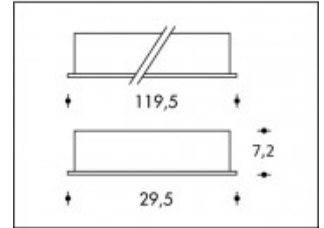

4000K DALI Dimmable Burgos 56W High Flux LED 8000lm CRI >85**PHILIPS**

Artikel nummer	311275D
Kleur	Wit
Systeem Vermogen (LED + Driver)	60W
Type LED	PHILIPS Fortimo High Flux Gen2
Licht kleur	4000K
Lumen output	8000lm
CRI	>85
Dimmable	DALI
Gatmaat	60x120cm
IP-waarde	IP20