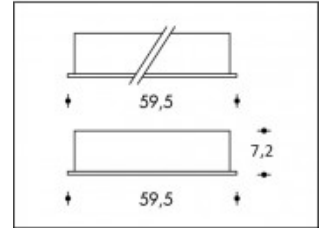

4000K Burgos 56W High Flux LED 8000lm CRI >85**PHILIPS**

Artikel nummer	311271
Kleur	Wit
Systeem Vermogen (LED + Driver)	60W
Type LED	PHILIPS Fortimo High Flux Gen2
Licht kleur	4000K
Lumen output	8000lm
CRI	>85
Dimmable	Nee
Gatmaat	60x60cm
IP-waarde	IP20