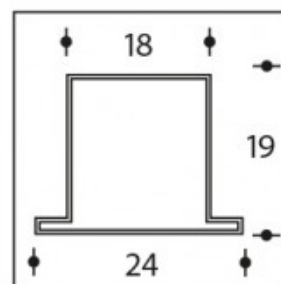

## Inbouw hoog

<b>Artikel nummer</b>	127227
<b>Materiaal</b>	Aluminium
<b>Inclusief</b>	Opale afschermkap FT