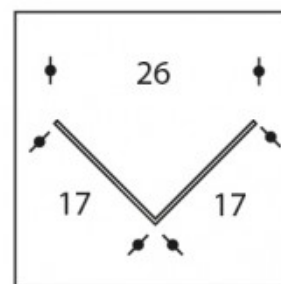

Opbouw hoek

Artikel nummer	127226
Materiaal	Aluminium
Inclusief	Opale afschermkap FT