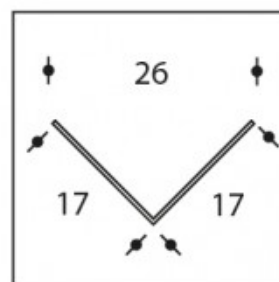

Opbouw hoek

Artikel nummer	127226
Materiaal	Aluminium
Inclusief	Opale afschermkap FT