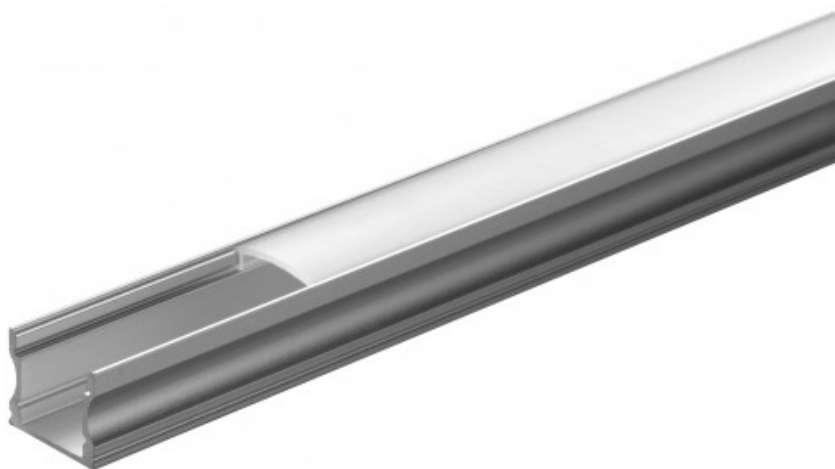

Opbouw hoog

Artikel nummer	127228
Materiaal	Aluminium
Inclusief	Opale afschermkap FT