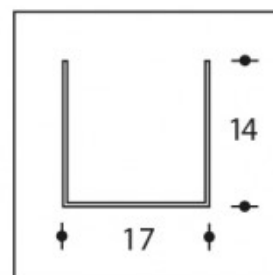

Opbouw hoog

Artikel nummer	127228
Materiaal	Aluminium
Inclusief	Opale afschermkap FT