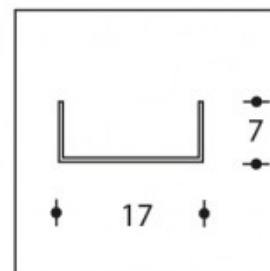

Opbouw laag

Artikel nummer	127225
Materiaal	Aluminium
Inclusief	Opale afschermkap FT