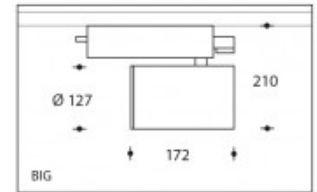

2700K Andria BIG 26W 2890lm CRI>90**PHILIPS**

Artikel nummer	103973
Kleur	Wit
Systeem Vermogen (LED + Driver)	30W
Type Led	PHILIPS Fortimo SLM Gen6
Licht kleur	2700K
Lumen output	2890lm (Max 3800lm)
CRI	>90
Graden bundel standaard	40°
Alternatieve bundels	60° (art. nr. 103987) 20° (art. nr.103985)
IP-waarde	IP44