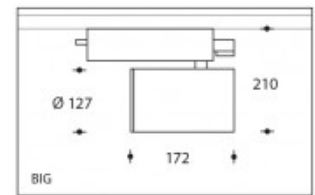

3000K Andria BIG 26W 3040lm Premium White CRI>90

**PHILIPS**

Artikel nummer	103974
Kleur	Wit
Systeem Vermogen (LED + Driver)	30W
Type LED	PHILIPS Fortimo SLM Gen6
Licht kleur	3000K
Lumen output	3040lm (Max 4030lm)
CRI	>90 Premium White
Graden bundel standaard	40°
Alternatieve bundels	60° (art. nr. 103987) 20° (art. nr.103985)
IP-waarde	IP44