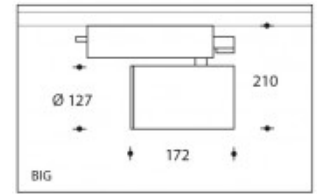

3000K Andria BIG 26W 3040lm Premium White CRI>90

PHILIPS

Artikel nummer	103974
Kleur	Wit
Systeem Vermogen (LED + Driver)	30W
Type LED	PHILIPS Fortimo SLM Gen6
Licht kleur	3000K
Lumen output	3040lm (Max 4030lm)
CRI	>90 Premium White
Graden bundel standaard	40°
Alternatieve bundels	60° (art. nr. 103987) 20° (art. nr.103985)
IP-waarde	IP44