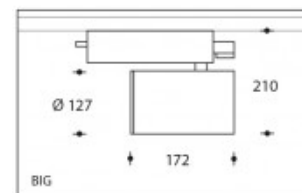

**3000K Andria BIG 26W 3650lm CRI>85**

**PHILIPS**

<b>Artikel nummer</b>	103970
<b>Kleur</b>	Wit
<b>Systeem Vermogen (LED + Driver)</b>	30W
<b>Type LED</b>	PHILIPS Fortimo SLM Gen6
<b>Licht kleur</b>	3000K
<b>Lumen output</b>	3650lm (Max 4780lm)
<b>CRI</b>	>85
<b>Graden bundel standaard</b>	40°
<b>Alternatieve bundels</b>	60° (art. nr. 103987) 20° (art. nr.103985)
<b>IP-waarde</b>	IP44