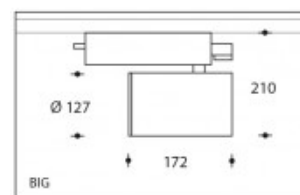

Andria BIG 26W 4000K 3290lm Premium White CRI>90

**PHILIPS**

Artikel nummer	103972
Kleur	Wit
Systeem Vermogen (LED + Driver)	30W
Type LED	PHILIPS Fortimo SLM Gen6
Licht kleur	4000K
Lumen output	3390lm (Max 4360lm)
CRI	>90 Premium White
Graden bundel standaard	40°
Alternatieve bundels	60° (art. nr. 103987) 20° (art. nr.103985)
IP-waarde	IP44