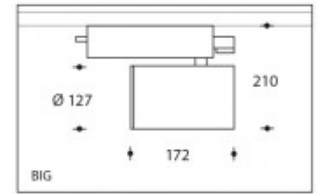

**2700K Andria BIG 26W 2890lm CRI>90****PHILIPS**

<b>Artikel nummer</b>	103978
<b>Kleur</b>	Zwart
<b>Systeem Vermogen (LED + Driver)</b>	30W
<b>Type LED</b>	PHILIPS Fortimo SLM Gen6
<b>Licht kleur</b>	2700K
<b>Lumen output</b>	2890lm (Max 3800lm)
<b>CRI</b>	>90
<b>Graden bundel standaard</b>	40°
<b>Alternatieve bundels</b>	60° (art. nr. 103987) 20° (art. nr.103985)
<b>IP-waarde</b>	IP44