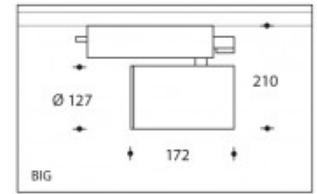

3000K Andria BIG 26W 3040lm Premium White CRI>90**PHILIPS**

Artikel nummer	103979
Kleur	Zwart
Systeem Vermogen (LED + Driver)	30W
Type LED	PHILIPS Fortimo SLM Gen6
Licht kleur	3000K
Lumen output	3040lm (Max 4030lm)
CRI	>90 Premium White
Graden bundel standaard	40°
Alternatieve bundels	60° (art. nr. 103987) 20° (art. nr.103985)
IP-waarde	IP44