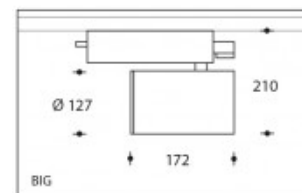

3000K Andria BIG 26W 3650lm CRI>85

PHILIPS

Artikel nummer	103975
Kleur	Zwart
Systeem Vermogen (LED + Driver)	30W
Type LED	PHILIPS Fortimo SLM Gen6
Licht kleur	3000K
Lumen output	3650lm (Max. 4780lm)
CRI	>85
Graden bundel standaard	40°
Alternatieve bundels	60° (art. nr. 103987) 20° (art. nr.103985)
IP-waarde	IP44