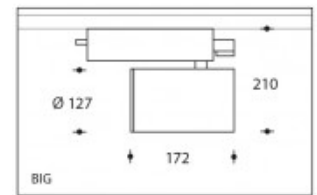

3000K Crisp White Andria BIG 26W 2540lm CRI>90

**PHILIPS**

Artikel nummer	103976
Kleur	Zwart
Systeem Vermogen (LED + Driver)	30W
Type LED	PHILIPS Fortimo SLM Gen6
Licht kleur	3000K
Lumen output	2540lm (Max. 3380lm)
CRI	>90 Crisp White
Graden bundel standaard	40°
Alternatieve bundels	60° (art. nr. 103987) 20° (art. nr.103985)
IP-waarde	IP44