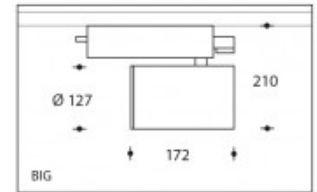

35W/930 CDM-TC White Andria Elite Philips

Artikel nummer	104020S93
Kleur	White
Systeem Vermogen (LED + Driver)	39W
Licht kleur	3000K
Lumen output	4000lm
CRI	>90
Graden bundel	45°
IP-waarde	IP20