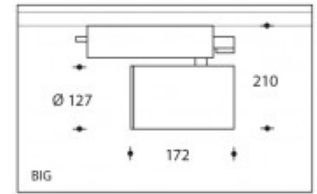

## 50W/930 CDM-TC White Andria Elite Philips

<b>Artikel nummer</b>	104021S93
<b>Kleur</b>	White
<b>Systeem Vermogen (LED + Driver)</b>	55W
<b>Licht kleur</b>	3000K
<b>Lumen output</b>	5400lm
<b>CRI</b>	>90
<b>Graden bundel</b>	45°
<b>IP-waarde</b>	IP20