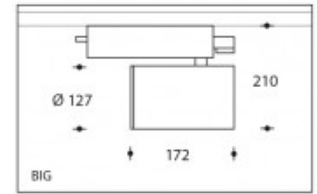

70W/930 CDM-TC White Andria Elite Philips

Artikel nummer	104022S93
Kleur	White
Systeem Vermogen (LED + Driver)	74W
Licht kleur	3000K
Lumen output	7800lm
CRI	>90
Graden bundel	45°
IP-waarde	IP20