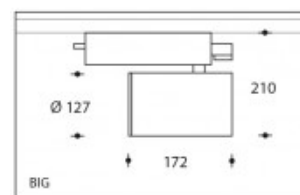

## 35W/930 CDM-TC Zwart Andria Elite Philips

<b>Artikel nummer</b>	104030S93
<b>Kleur</b>	Zwart
<b>Systeem Vermogen (LED + Driver)</b>	39W
<b>Licht kleur</b>	3000K
<b>Lumen output</b>	4000lm
<b>CRI</b>	>90
<b>Graden bundel</b>	45°
<b>IP-waarde</b>	IP20