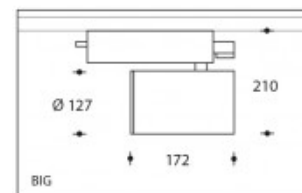

50W/930 CDM-TC Zwart Andria Elite Philips

**PHILIPS**

Artikel nummer	104021S93
Kleur	White
Systeem Vermogen (LED + Driver)	55W
Licht kleur	3000K
Lumen output	5400lm
CRI	>90
Graden bundel	45°
IP-waarde	IP20