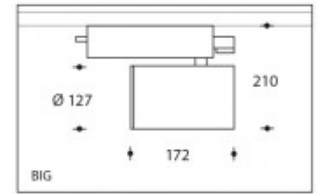

## 70W/930 CDM-TC Zwart Andria Elite Philips

<b>Artikel nummer</b>	104032S93
<b>Kleur</b>	White
<b>Systeem Vermogen (LED + Driver)</b>	74W
<b>Licht kleur</b>	3000K
<b>Lumen output</b>	7800lm
<b>CRI</b>	>90
<b>Graden bundel</b>	45°
<b>IP-waarde</b>	IP20