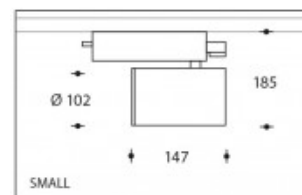

2700K Andria SMALL 17W 2200lm CRI>90

PHILIPS

Artikel nummer	103942
Kleur	Wit
Systeem Vermogen (LED + Driver)	21W
Type LED	PHILIPS Fortimo SLM Gen7
Licht kleur	2700K
Lumen output	2200lm (Max. 2800lm)
CRI	>90
Graden bundel standaard	40°
Alternatieve bundels	60° (art. nr. 103987) 20° (art. nr.103985)
IP-waarde	IP44