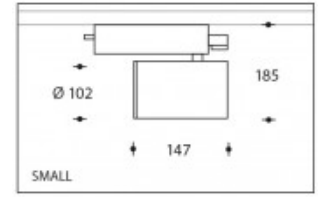

3000K Andria SMALL 17W 2750lm CRI>85

PHILIPS

Artikel nummer	103940
Kleur	Wit
Systeem Vermogen (LED + Driver)	21W
Type LED	PHILIPS Fortimo SLM Gen7
Licht kleur	3000K
Lumen output	2750lm (Max. 3600lm)
CRI	>85
Graden bundel standaard	40°
Alternatieve bundels	60° (art. nr. 103987) 20° (art. nr.103985)
IP-waarde	IP44