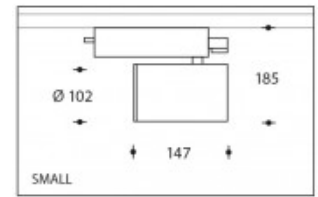

4000K Andria SMALL 17W 2500lm Premium White CRI>90

PHILIPS

Artikel nummer	103941
Kleur	Wit
Systeem Vermogen (LED + Driver)	21W
Type LED	PHILIPS Fortimo SLM Gen7
Licht kleur	4000K
Lumen output	2500lm (Max. 3200lm)
CRI	>90 Premium White
Graden bundel standaard	40°
Alternatieve bundels	60° (art. nr. 103987) 20° (art. nr.103985)
IP-waarde	IP44