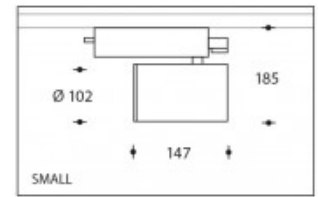

2700K Andria SMALL 17W 2200lm CRI>90

PHILIPS

Artikel nummer	103947
Kleur	Zwart
Systeem Vermogen (LED + Driver)	21W
Type LED	PHILIPS Fortimo SLM Gen7
Licht kleur	2700K
Lumen output	2200lm (Max. 2800lm)
CRI	>90
Graden bundel standaard	40°
Alternatieve bundels	60° (art. nr. 103987) 20° (art. nr.103985)
IP-waarde	IP44