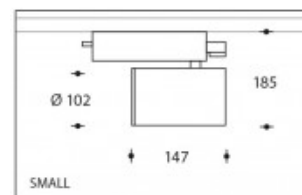

**3000K Andria SMALL 17W 2300lm Premium White CRI>90**

**PHILIPS**

<b>Artikel nummer</b>	103948
<b>Kleur</b>	Zwart
<b>Systeem Vermogen (LED + Driver)</b>	21W
<b>Type LED</b>	PHILIPS Fortimo SLM Gen7
<b>Licht kleur</b>	3000K
<b>Lumen output</b>	2300lm (Max. 3000lm)
<b>CRI</b>	>90 Premium White
<b>Graden bundel standaard</b>	40°
<b>Alternatieve bundels</b>	60° (art. nr. 103987) 20° (art. nr.103985)
<b>IP-waarde</b>	IP44