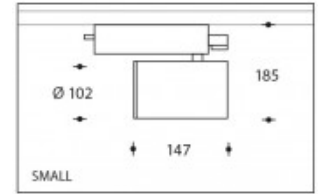

3000K Andria SMALL 17W 2750lm CRI>85

PHILIPS

Artikel nummer	103945
Kleur	Zwart
Systeem Vermogen (LED + Driver)	21W
Type LED	PHILIPS Fortimo SLM Gen7
Licht kleur	3000K
Lumen output	2750lm (Max. 3600lm)
CRI	>85
Graden bundel standaard	40°
Alternatieve bundels	60° (art. nr. 103987) 20° (art. nr.103985)
IP-waarde	IP44