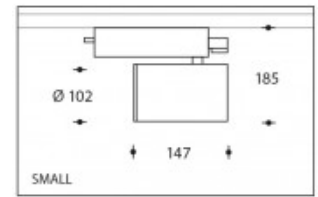

3000K Andria SMALL 17W 2750lm CRI>85

PHILIPS

Artikel nummer	103945
Kleur	Zwart
Systeem Vermogen (LED + Driver)	21W
Type LED	PHILIPS Fortimo SLM Gen7
Licht kleur	3000K
Lumen output	2750lm (Max. 3600lm)
CRI	>85
Graden bundel standaard	40°
Alternatieve bundels	60° (art. nr. 103987) 20° (art. nr.103985)
IP-waarde	IP44