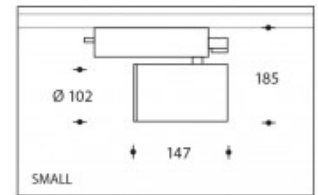

4000K Andria SMALL 17W 2500lm Premium White CRI>90

PHILIPS

Artikel nummer	103946
Kleur	Zwart
Systeem Vermogen (LED + Driver)	21W
Type LED	PHILIPS Fortimo SLM Gen7
Licht kleur	4000K
Lumen output	2500lm (Max. 3200lm)
CRI	>90 Premium White
Graden bundel standaard	40°
Alternatieve bundels	60° (art. nr. 103987) 20° (art. nr.103985)
IP-waarde	IP44