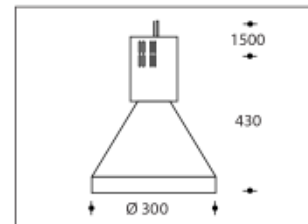

2700K Angelo 26W 3150lm CRI>90**PHILIPS**

| | |
|--|--------------------------|
| Artikel nummer | 103934 |
| Kleur | Zwart |
| Systeem Vermogen (LED + Driver) | 30W |
| Type LED | PHILIPS Fortimo SLM Gen7 |
| Licht kleur | 2700K |
| Lumen output | 3150lm |
| CRI | >90 |
| Graden bundel | 60° |
| IP-waarde | IP20 |