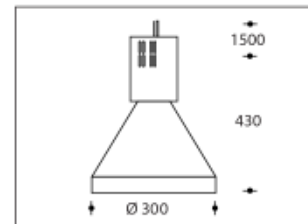

**3000K Angelo 26W 3250lm Premium White CRI>90****PHILIPS**

<b>Artikel nummer</b>	103935
<b>Kleur</b>	Zwart
<b>Systeem Vermogen (LED + Driver)</b>	30W
<b>Type LED</b>	PHILIPS Fortimo SLM Gen7
<b>Licht kleur</b>	3000K Premium White
<b>Lumen output</b>	3250lm
<b>CRI</b>	>90
<b>Graden bundel</b>	60°
<b>IP-waarde</b>	IP20