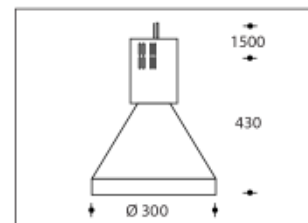

**3000K Angelo 26W 3950lm CRI>85****PHILIPS**

<b>Artikel nummer</b>	103931
<b>Kleur</b>	Zwart
<b>Systeem Vermogen (LED + Driver)</b>	30W
<b>Type LED</b>	PHILIPS Fortimo SLM Gen7
<b>Licht kleur</b>	3000K
<b>Lumen output</b>	3950lm (Max 4400lm /33W)
<b>CRI</b>	>85
<b>Graden bundel</b>	60°
<b>IP-waarde</b>	IP20