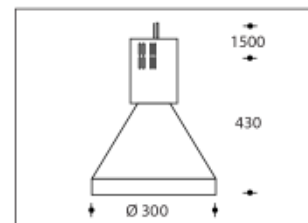

**4000K Angelo 26W 4100lm CRI>80****PHILIPS**

<b>Artikel nummer</b>	103933
<b>Kleur</b>	Zwart
<b>Systeem Vermogen (LED + Driver)</b>	30W
<b>Type LED</b>	PHILIPS Fortimo SLM Gen7
<b>Licht kleur</b>	4000K
<b>Lumen output</b>	4100lm
<b>CRI</b>	>85
<b>Graden bundel</b>	60°
<b>IP-waarde</b>	IP20