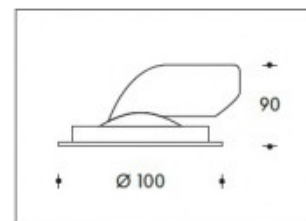

2700K Avila 10W 880lm CRI >95**SHARP**

Artikel nummer	111961
Kleur	Wit
Systeem Vermogen (LED + Driver)	11,5W
Licht kleur	2700K
Lumen output	880lm
CRI	>90
Graden bundel	45°
Gatmaat	92mm
IP-waarde	IP44