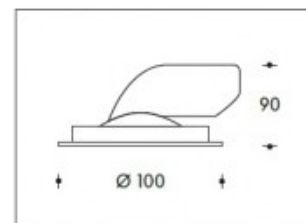

2700K Avila 15W 1200lm CRI >95**SHARP**

Artikel nummer	111966
Kleur	Wit
Systeem Vermogen (LED + Driver)	16,5W
Licht kleur	2700K
Lumen output	880lm
CRI	>90
Graden bundel	45°
Gatmaat	92mm
IP-waarde	IP44