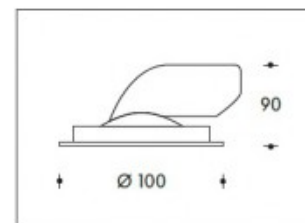

3000K Avila 10W 880lm CRI >95**SHARP**

Artikel nummer	111960
Kleur	Wit
Systeem Vermogen (LED + Driver)	11,5W
Licht kleur	3000K
Lumen output	880lm
CRI	>90
Graden bundel	45°
Gatmaat	92mm
IP-waarde	IP44