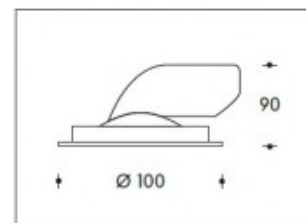

3000K Avila 10W 880lm CRI >95**SHARP**

Artikel nummer	111960
Kleur	Wit
Systeem Vermogen (LED + Driver)	11,5W
Licht kleur	3000K
Lumen output	880lm
CRI	>90
Graden bundel	45°
Gatmaat	92mm
IP-waarde	IP44