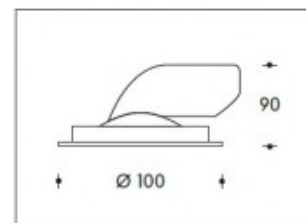

**3000K Avila 15W 1200lm CRI >95****SHARP**

<b>Artikel nummer</b>	111965
<b>Kleur</b>	Wit
<b>Systeem Vermogen (LED + Driver)</b>	16,5W
<b>Licht kleur</b>	3000K
<b>Lumen output</b>	1200lm
<b>CRI</b>	>90
<b>Graden bundel</b>	45°
<b>Gatmaat</b>	92mm
<b>IP-waarde</b>	IP44