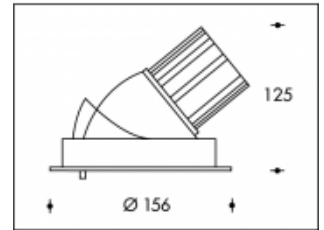

2700K Boston 140 26W 2890lm CRI >90**PHILIPS**

Artikel nummer	113473
Kleur	wit
Systeem Vermogen (LED + Driver)	30W
Type LED	Philips Fortimo SLM Gen6
Licht kleur	2700K
Lumen output	2890lm (Max. 3398lm)
CRI	>90
Graden bundel	24°
Gatmaat	140mm
IP-waarde	IP44