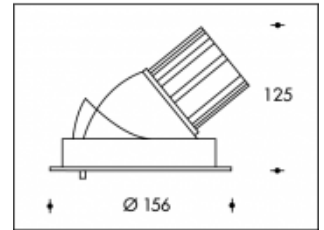

3000K Boston 140 26W 3250lm Premium White CRI >90**PHILIPS**

Artikel nummer	113474
Kleur	wit
Verbruik LED	30W
Type LED	PHILIPS Fortimo SLM Gen7
Licht kleur	3000K
Lumen output	3250lm (Max 3700lm)
CRI	>90 Premium White
Graden bundel	24°
Gatmaat	140mm
IP-waarde	IP44