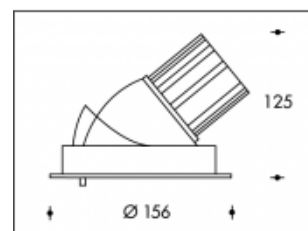

3000K Boston 140 26W 3950lm CRI >85**PHILIPS**

Artikel nummer	113470
Kleur	wit
Verbruik LED	30W
Type LED	PHILIPS Fortimo SLM Gen7
Licht kleur	3000K
Lumen output	3950lm (Max 4500lm)
CRI	>85
Graden bundel	24°
Gatmaat	140mm
IP-waarde	IP44