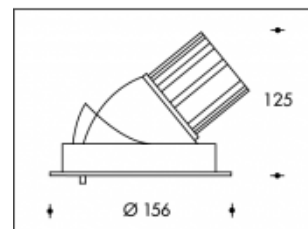

3500K Boston 140 26W 3450lm Premium White CRI >90**PHILIPS**

Artikel nummer	113475
Kleur	wit
Verbruik LED	30W
Type LED	PHILIPS Fortimo SLM Gen7
Licht kleur	3500K
Lumen output	3450lm (Max 3800lm)
CRI	>90 Premium White
Graden bundel	24°
Gatmaat	140mm
IP-waarde	IP44